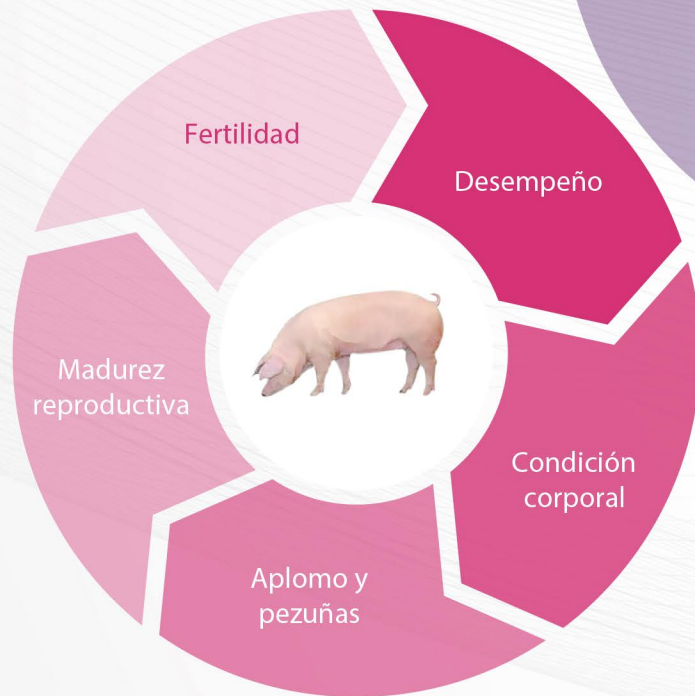

Live!elle es una solución tecnológica integral para mejorar el desempeño reproductivo en cerdos y alcanzar alta productividad y calidad de los lechones, desde el nacimiento hasta el destete.

REPOSICIÓN