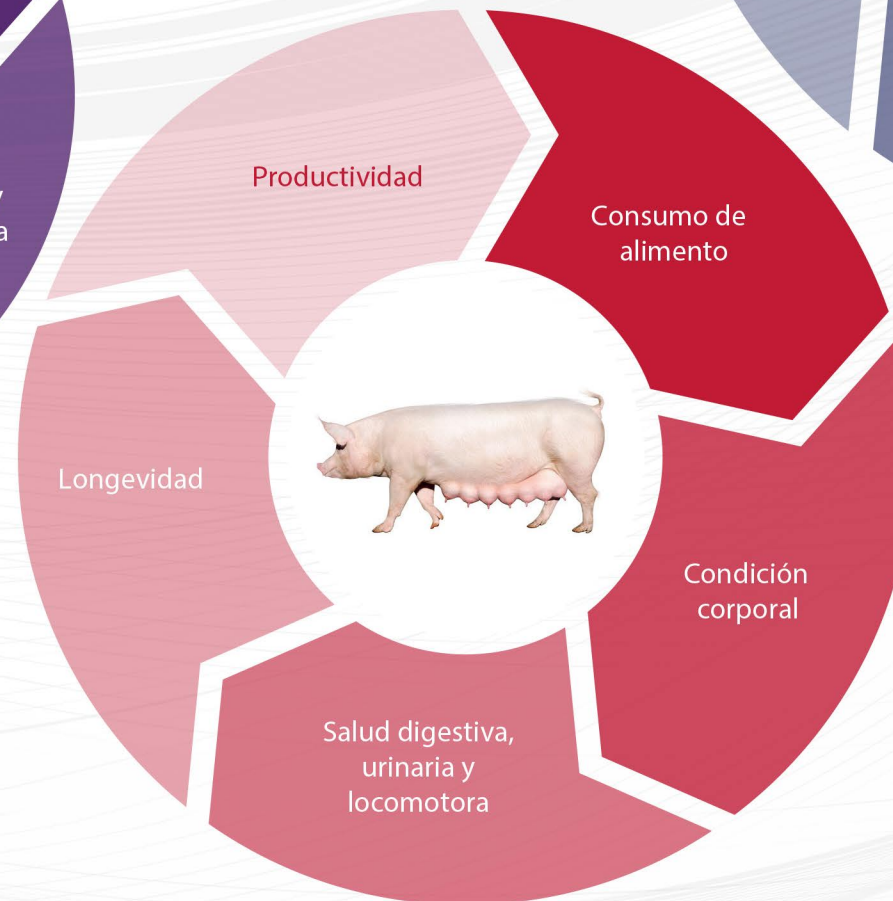

EL FUTURO DE SU
PRODUCCIÓN COMIENZA CON

Livelle®

Alta tecnología para potenciar el éxito de su negocio.

Hembra
saludable y
productiva.

Lechones
vitalés y
viables

Rentabilidad
para el
productor

 **provimi**®

Juntos en el camino de tu crecimiento

 **Cargill**®

Live!elle es una solución tecnológica integral para mejorar el desempeño reproductivo en cerdos y alcanzar alta productividad y calidad de los lechones, desde el nacimiento hasta el destete.

REPOSICIÓN

MACHOS REPRODUCTORES

GESTACIÓN Y LACTANCIA

CAMADA DE LECHONES

Live!elle®

TECNOLOGÍAS COMBINADAS PARA ALCANZAR LA MÁXIMA EXPRESIÓN DEL POTENCIAL PRODUCTIVO

DEPARTAMENTO
COMERCIAL

0810-222-5463