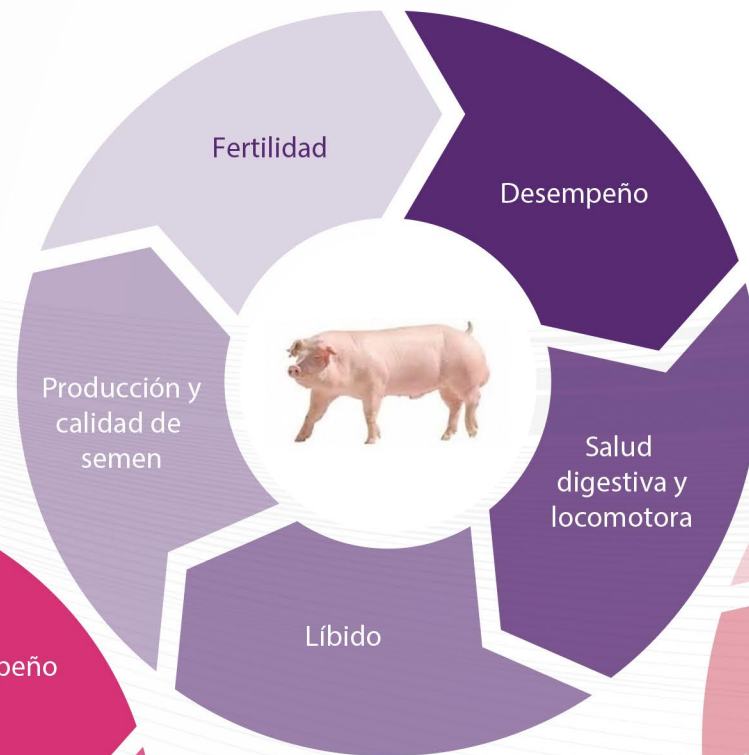

Live!elle es una solución tecnológica integral para mejorar el desempeño reproductivo en cerdos y alcanzar alta productividad y calidad de los lechones, desde el nacimiento hasta el destete.

REPOSICIÓN