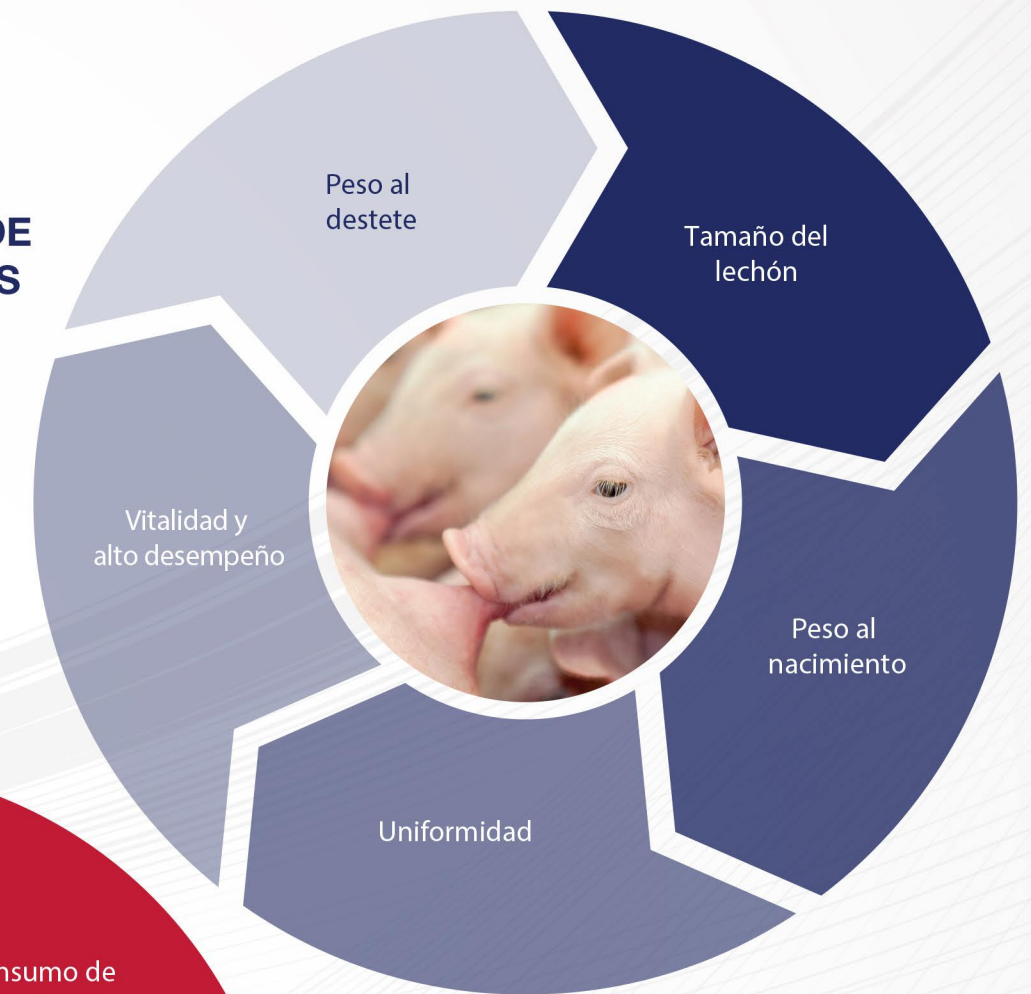

REPOSICIÓN

MACHOS REPRODUCTORES

GESTACIÓN Y LACTANCIA

CAMADA DE LECHONES

Live!elle®

TECNOLOGÍAS COMBINADAS PARA ALCANZAR LA MÁXIMA EXPRESIÓN DEL POTENCIAL PRODUCTIVO

DEPARTAMENTO
COMERCIAL

0810-222-5463